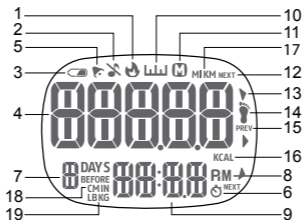

ニューバランス VIA^{motion}

はじめに

ニューバランスVIA^{motion}をお買い上げいただきありがとうございます。ニューバランスVIA^{motion}は、あらゆる歩幅のステップが検知可能なセンサー型歩数計です。この製品には時計やアラーム、7日間メモリ、ステップカウンター、距離カウンター、カロリーカウンターの機能が搭載されています。

重要 この歩数計は水に浸さないでください。

歩数計を有効化する（初回使用のみ）

どれかキーを押してホールドするとスクリーンは有効化されます。

歩数計

VIA^{motion}は、付属品の調節可能ストラップや取り外し可能クリップを利用してウエストや首の周りに装着したり、またはポケットやハンドバッグの中に入れて使用できます。

操作モード

VIA^{motion}には三つの操作モードがあります。メインモードはデフォルト・ディスプレイモードとなっており、現在のステップカウントと時刻を表示します。他のモードに入るには、その他のモードに入るためには、以下に示されるボタンを押してください。

1. :消費カロリーが表示されていることを示します
2. :ビーと鳴る音がオフになっていることを示します
3. :低電池になっていることを示します
4. モードのバナー、ステップ数、消費カロリー、歩いた距離を表示します
5. :アラームがオンになっていることを示します
6. :運動時間が表示されていることを示します
7. :表示データが記録されたのはどの日か(1-7)を示します。
8. **PM/PM**: 12時間表示
9. 時刻かモード数値設定を表示します
10. :歩いた距離が表示されていることを示します
11. :メモリー・モード内に入っていることを示します
12. **NEXT**: 次の頁に続くことを示します
13. :スマートインジケータで横のボタンを押します
14. :ステップカウンターがオンになっていることを示します
15. **PREV**: 前の頁から続いていることを示します
16. **KCAL**: カロリー単位
17. **MIKM**: 距離単位 (マイル / キロメートル)
18. **CMIN**: ユーザーの歩幅単位 (センチ / インチ)
19. **LBKG**: 体重単位 (ポンド / キロ)

1. **設定**を押して設定モードに入ります。
2. 設定オプションが点滅するのを待ってから**ディスプレイ**または**メモリ**を押して数値を設定します。これらのボタンを押してホールドすると数値を素早く設定できます。
3. 歩数計が自動的に確定され、次の設定オプションに移動するまで3秒間待ってください。設定シーケンスは：歩幅単位、歩幅数値、体重単位、体重数値、12/24 時刻表示、時刻（時および分）、アラームのオン/オフ、アラーム時刻（時および分）（アラームのオンが選択されている場合）、ビーとなる音のオン/オフ。