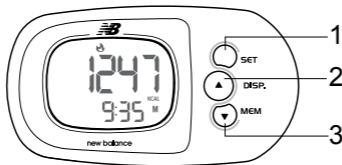

どれかキーを押してホールドするとスクリーンは有効化されます。

歩数計

VIA^{motion}は、付属品の調節可能ストラップや取り外し可能クリップを利用してウエストや首の周りに装着したり、またはポケットやハンドバッグの中に入れて使用できます。

操作モード

VIA^{motion}には三つの操作モードがあります。メインモードはデフォルト・ディスプレイモードとなっており、現在のステップカウントと時刻を表示します。他のモードに入るには、その他のモードに入るためには、以下に示されるボタンを押してください。

1. :消費カロリーが表示されていることを示します
2. :ビーと鳴る音がオフになっていることを示します
3. :低電池になっていることを示します
4. モードのバナー、ステップ数、消費カロリー、歩いた距離を表示します
5. :アラームがオンになっていることを示します
6. :運動時間が表示されていることを示します
7. :表示データが記録されたのはどの日か(1-7)を示します。
8. **PM/PM**: 12時間表示
9. 時刻かモード数値設定を表示します
10. :歩いた距離が表示されていることを示します
11. :メモリー・モード内に入っていることを示します
12. **NEXT**: 次の頁に続くことを示します
13. :スマートインジケータで横のボタンを押します
14. :ステップカウンターがオンになっていることを示します
15. **PREV**: 前の頁から続いていることを示します
16. **KCAL**: カロリー単位
17. **MIKM**: 距離単位 (マイル / キロメートル)
18. **CMIN**: ユーザーの歩幅単位 (センチ / インチ)
19. **LBKG**: 体重単位 (ポンド / キロ)

コントロールボタン

1. **設定**: 設定モードに入り、確定してから次の設定オプションに移動します。
2. **ディスプレイ**: 消費カロリーと歩いた距離を表示します。また数値を増加させます。
3. **メモリ**: メモリーモードに入り、数値を減少させます

設定モード

設定モード内では、時刻、アラームのオン・オフ、アラーム時刻、ユーザーの体重、歩幅およびビーとなる音のオン・オフの設定が可能です。