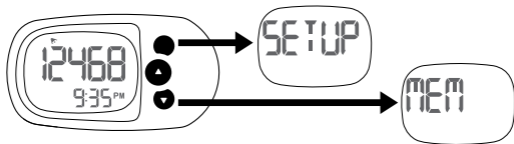

ニューバランス VIA^{motion}

はじめに

ニューバランスVIA^{motion}をお買い上げいただきありがとうございます。ニューバランスVIA^{motion}は、あらゆる歩幅のステップが検知可能なセンサー型歩数計です。この製品には時計やアラーム、7日間メモリ、ステップカウンター、距離カウンター、カロリーカウンターの機能が搭載されています。

重要 この歩数計は水に浸さないでください。

歩数計を有効化する（初回使用のみ）

どれかキーを押してホールドするとスクリーンは有効化されます。

歩数計

VIA^{motion}は、付属品の調節可能ストラップや取り外し可能クリップを利用してウエストや首の周りに装着したり、またはポケットやハンドバッグの中に入れて使用できます。

操作モード

VIA^{motion}には三つの操作モードがあります。メインモードはデフォルト・ディスプレイモードとなっており、現在のステップカウントと時刻を表示します。他のモードに入るには、その他のモードに入るためには、以下に示されるボタンを押してください。

1. :消費カロリーが表示されていることを示します
2. :ビーと鳴る音がオフになっていることを示します
3. :低電池になっていることを示します
4. モードのバナー、ステップ数、消費カロリー、歩いた距離を表示します
5. :アラームがオンになっていることを示します
6. :運動時間が表示されていることを示します
7. :表示データが記録されたのはどの日か(1-7)を示します。
8. **PM/PM**: 12時間表示
9. 時刻かモード数値設定を表示します
10. :歩いた距離が表示されていることを示します
11. :メモリー・モード内に入っていることを示します
12. **NEXT**: 次の頁に続くことを示します
13. :スマートインジケータで横のボタンを押します
14. :ステップカウンターがオンになっていることを示します
15. **PREV**: 前の頁から続いていることを示します
16. **KCAL**: カロリー単位
17. **MIKM**: 距離単位 (マイル / キロメートル)
18. **CMIN**: ユーザーの歩幅単位 (センチ / インチ)
19. **LBKG**: 体重単位 (ポンド / キロ)

 低電池を示します。

電池を交換するためには:

1. フィリップ・スクレュードライバ(小)を使用して電池室の蓋を外してください。蓋が外れたらネジは紛失しないように安全な場所に置いてください。
2. 古い電池を取り除き、新しい電池を正しい電極に合わせて挿入します。
3. フィリップ・スクレュードライバ(小)を使用して蓋を再度定位置に取り付けます。

注 電池室が開けられたり、電池が交換されると、歩数計内の全てのデータはリセットされます。